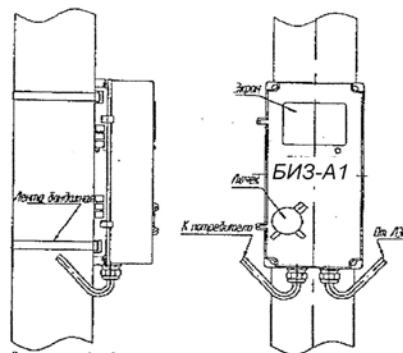

ОБЩЕСТВО С ОГРАНИЧЕННОЙ ОТВЕТСТВЕННОСТЬЮ

МАСТЕР-КЛЮЧ

ПАСПОРТ  
ШКАФ ДЛЯ БЛОКА ИЗМЕРЕНИЯ и ЗАЩИТЫ (БИЗ-А1)  
ДК 253-00.00.000

**Назначение**

Блок измерения и защиты (далее БИЗ-А1) предназначен для размещения в нем приборов учета электроэнергии, коммутационных и защитных элементов для подключения потребителя. БИЗ-А1 может устанавливаться как внутри, так и вне помещения, например, на столбе или стене дома. Прозрачный экран позволяет визуально контролировать показания прибора учета, а лючок открывает доступ для отключения потребителя или повторного включения без открывания корпуса и вскрытия пломбы. На рисунке 1 приведен общий вид БИЗ-А1. На рисунке 2 приведен пример закрепления БИЗ-А1 на столбе с помощью бандажной ленты, на рисунке 3 и 4, пример закрепления на стене дома.

Общий вид БИЗ-А1

Рис. 1

Вариант установки БИЗ-А1 на столбе с помощью стальной бандажной ленты

Рис. 2

Вариант установки БИЗ-А1 на стене дома с помощью саморезов и дюбелей

Рис. 3

Рис. 4

**Технические данные:**