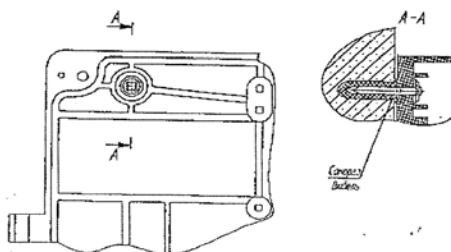

ОБЩЕСТВО С ОГРАНИЧЕННОЙ ОТВЕТСТВЕННОСТЬЮ

МАСТЕР-КЛЮЧ

ПАСПОРТ  
ШКАФ ДЛЯ БЛОКА ИЗМЕРЕНИЯ и ЗАЩИТЫ (БИЗ-А1)  
ДК 253-00.00.000

**Назначение**

Блок измерения и защиты (далее БИЗ-А1) предназначен для размещения в нем приборов учета электроэнергии, коммутационных и защитных элементов для подключения потребителя. БИЗ-А1 может устанавливаться как внутри, так и вне помещения, например, на столбе или стене дома. Прозрачный экран позволяет визуально контролировать показания прибора учета, а лючок открывает доступ для отключения потребителя или повторного включения без открывания корпуса и вскрытия пломбы. На рисунке 1 приведен общий вид БИЗ-А1. На рисунке 2 приведен пример закрепления БИЗ-А1 на столбе с помощью бандажной ленты, на рисунке 3 и 4, пример закрепления на стене дома.

Общий вид БИЗ-А1

Рис. 1

Вариант установки БИЗ-А1 на столбе с помощью стальной бандажной ленты

Рис. 2

Вариант установки БИЗ-А1 на стене дома с помощью саморезов и дюбелей

Рис. 3

Рис. 4

**Технические данные:**