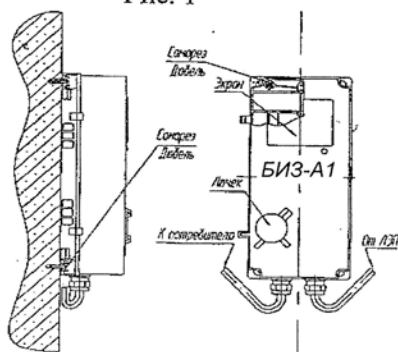

ОБЩЕСТВО С ОГРАНИЧЕННОЙ ОТВЕТСТВЕННОСТЬЮ

МАСТЕР-КЛЮЧ

ПАСПОРТ  
ШКАФ ДЛЯ БЛОКА ИЗМЕРЕНИЯ и ЗАЩИТЫ (БИЗ-А1)  
ДК 253-00.00.000

**Назначение**

Блок измерения и защиты (далее БИЗ-А1) предназначен для размещения в нем приборов учета электроэнергии, коммутационных и защитных элементов для подключения потребителя. БИЗ-А1 может устанавливаться как внутри, так и вне помещения, например, на столбе или стене дома. Прозрачный экран позволяет визуально контролировать показания прибора учета, а лючок открывает доступ для отключения потребителя или повторного включения без открывания корпуса и вскрытия пломбы. На рисунке 1 приведен общий вид БИЗ-А1. На рисунке 2 приведен пример закрепления БИЗ-А1 на столбе с помощью бандажной ленты, на рисунке 3 и 4, пример закрепления на стене дома.

Общий вид БИЗ-А1

Рис. 1

Вариант установки БИЗ-А1 на столбе с помощью стальной бандажной ленты

Рис. 2

Вариант установки БИЗ-А1 на стене дома с помощью саморезов и дюбелей

Рис. 3

Рис. 4

**Технические данные:**