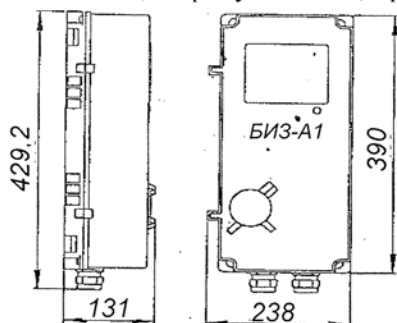

ОБЩЕСТВО С ОГРАНИЧЕННОЙ ОТВЕТСТВЕННОСТЬЮ

МАСТЕР-КЛЮЧ

ПАСПОРТ  
ШКАФ ДЛЯ БЛОКА ИЗМЕРЕНИЯ и ЗАЩИТЫ (БИЗ-А1)  
ДК 253-00.00.000

**Назначение**

Блок измерения и защиты (далее БИЗ-А1) предназначен для размещения в нем приборов учета электроэнергии, коммутационных и защитных элементов для подключения потребителя. БИЗ-А1 может устанавливаться как внутри, так и вне помещения, например, на столбе или стене дома. Прозрачный экран позволяет визуально контролировать показания прибора учета, а лючок открывает доступ для отключения потребителя или повторного включения без открывания корпуса и вскрытия пломбы. На рисунке 1 приведен общий вид БИЗ-А1. На рисунке 2 приведен пример закрепления БИЗ-А1 на столбе с помощью бандажной ленты, на рисунке 3 и 4, пример закрепления на стене дома.

Общий вид БИЗ-А1

Рис. 1

Вариант установки БИЗ-А1 на столбе с помощью стальной бандажной ленты

Рис. 2

Вариант установки БИЗ-А1 на стене дома с помощью саморезов и дюбелей

Рис. 3

Рис. 4

**Технические данные:**