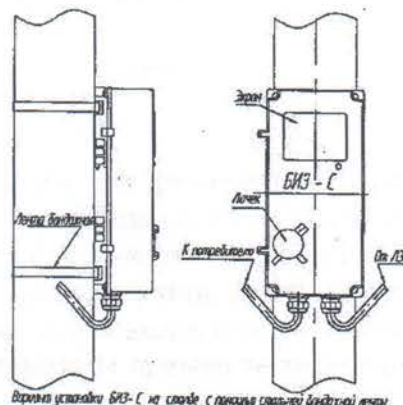

Russia, 390013 Ryazan, Vokzalnaya st., 15 tel/fax (4912) 76-47-39, 75-76-65, 27-00-15, 38-70-59

e-mail: MK@claviatura.ryazan.ru

БЛОК ИЗМЕРЕНИЯ и ЗАЩИТЫ БИЗ-С

Назначение

Блок измерения и защиты (далее БИЗ-С) предназначен для размещения в нем приборов учета электроэнергии, коммутационных и защитных элементов для подключения потребителя. БИЗ-С может устанавливаться как внутри, так и вне помещения, например, на столбе или стене дома. Прозрачный экран позволяет визуально контролировать показания прибора учета, а лючок открывает доступ для отключения потребителя или повторного включения без открывания корпуса и вскрытия пломбы. На рисунке 1 приведен общий вид БИЗ-С. На рисунке 2 приведен пример закрепления БИЗ-С на столбе, на рисунке 3 и 4, пример закрепления на стене дома.

Общий вид БИЗ-С

Рис. 1

Вариант установки БИЗ-С на столбе с помощью специальной монтажной ленты

Рис. 2

Вариант установки БИЗ-С на стене дома с помощью сверлов и дюбелей

Рис. 3

Рис. 4

Технические данные:

Класс защиты от поражения электрическим током – II.

Степень защиты от попадания пыли и влаги – IP54 по ГОСТ 14254-96, МЭК 529-89.

Габаритные размеры, мм:

Высота 498

Ширина 233

Глубина 145

Срок службы корпуса БИЗ-С, не менее 20 лет.