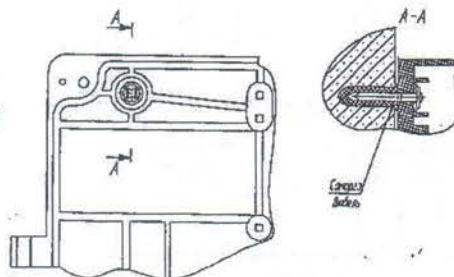

Russia, 390013 Ryazan, Vokzalnaya st., 15 tel/fax (4912) 76-47-39, 75-76-65, 27-00-15, 38-70-59

e-mail: MK@claviatura.ryazan.ru

БЛОК ИЗМЕРЕНИЯ и ЗАЩИТЫ БИЗ-С

Назначение

Блок измерения и защиты (далее БИЗ-С) предназначен для размещения в нем приборов учета электроэнергии, коммутационных и защитных элементов для подключения потребителя. БИЗ-С может устанавливаться как внутри, так и вне помещения, например, на столбе или стене дома. Прозрачный экран позволяет визуально контролировать показания прибора учета, а лючок открывает доступ для отключения потребителя или повторного включения без открывания корпуса и вскрытия пломбы. На рисунке 1 приведен общий вид БИЗ-С. На рисунке 2 приведен пример закрепления БИЗ-С на столбе, на рисунке 3 и 4, пример закрепления на стене дома.

Общий вид БИЗ-С

Рис. 1

Вариант установки БИЗ-С на столбе с помощью специальной монтажной ленты

Рис. 2

Вариант установки БИЗ-С на стене дома с помощью сверлов и дюбелей

Рис. 3

Рис. 4

Технические данные:

Класс защиты от поражения электрическим током – II.

Степень защиты от попадания пыли и влаги – IP54 по ГОСТ 14254-96, МЭК 529-89.

Габаритные размеры, мм:

Высота 498

Ширина 233

Глубина 145

Срок службы корпуса БИЗ-С, не менее 20 лет.