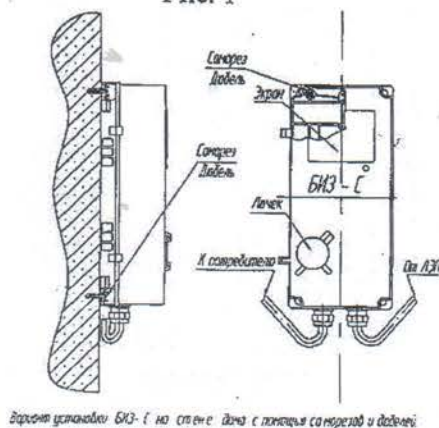

Russia, 390013 Ryazan, Vokzalnaya st., 15 tel/fax (4912) 76-47-39, 75-76-65, 27-00-15, 38-70-59

e-mail: MK@claviatura.ryazan.ru

БЛОК ИЗМЕРЕНИЯ и ЗАЩИТЫ БИЗ-С

Назначение

Блок измерения и защиты (далее БИЗ-С) предназначен для размещения в нем приборов учета электроэнергии, коммутационных и защитных элементов для подключения потребителя. БИЗ-С может устанавливаться как внутри, так и вне помещения, например, на столбе или стене дома. Прозрачный экран позволяет визуально контролировать показания прибора учета, а лючок открывает доступ для отключения потребителя или повторного включения без открывания корпуса и вскрытия пломбы. На рисунке 1 приведен общий вид БИЗ-С. На рисунке 2 приведен пример закрепления БИЗ-С на столбе, на рисунке 3 и 4, пример закрепления на стене дома.

Общий вид БИЗ-С

Рис. 1

Вариант установки БИЗ-С на столбе с помощью специальной монтажной ленты

Рис. 2

Вариант установки БИЗ-С на стене дома с помощью сверлов и дюбелей

Рис. 3

Рис. 4

Технические данные:

Класс защиты от поражения электрическим током – II.

Степень защиты от попадания пыли и влаги – IP54 по ГОСТ 14254-96, МЭК 529-89.

Габаритные размеры, мм:

Высота 498

Ширина 233

Глубина 145

Срок службы корпуса БИЗ-С, не менее 20 лет.