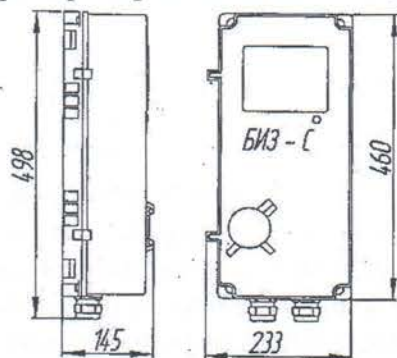

Russia, 390013 Ryazan, Vokzalnaya st., 15 tel/fax (4912) 76-47-39, 75-76-65, 27-00-15, 38-70-59

e-mail: MK@claviatura.ryazan.ru

БЛОК ИЗМЕРЕНИЯ и ЗАЩИТЫ БИЗ-С

Назначение

Блок измерения и защиты (далее БИЗ-С) предназначен для размещения в нем приборов учета электроэнергии, коммутационных и защитных элементов для подключения потребителя. БИЗ-С может устанавливаться как внутри, так и вне помещения, например, на столбе или стене дома. Прозрачный экран позволяет визуально контролировать показания прибора учета, а лючок открывает доступ для отключения потребителя или повторного включения без открывания корпуса и вскрытия пломбы. На рисунке 1 приведен общий вид БИЗ-С. На рисунке 2 приведен пример закрепления БИЗ-С на столбе, на рисунке 3 и 4, пример закрепления на стене дома.

Общий вид БИЗ-С

Рис. 1

Вариант установки БИЗ-С на столбе с помощью специальной монтажной ленты

Рис. 2

Вариант установки БИЗ-С на стене дома с помощью сверлов и дюбелей

Рис. 3

Рис. 4

Технические данные:

Класс защиты от поражения электрическим током – II.

Степень защиты от попадания пыли и влаги – IP54 по ГОСТ 14254-96, МЭК 529-89.

Габаритные размеры, мм:

Высота 498

Ширина 233

Глубина 145

Срок службы корпуса БИЗ-С, не менее 20 лет.